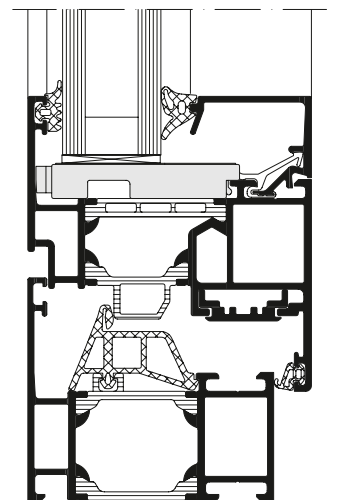

Schüco AWS 65
Schüco AWS 65

Schüco AWS 65

Aluminium raamsysteem

Système de fenêtre en aluminium

Schüco AWS 65	Schüco AWS 65 BS	Schüco AWS 65 WF
Productvoordelen Avantages du produit		
<ul style="list-style-type: none"> Standaard aluminium raamsysteem Met glassponningisolatie zijn U_f-waarde vanaf 1,9 W/(m²K) bij 117 mm aanzichtbreedte mogelijk Breed assortiment profielen inclusief de designsystemen Schüco AWS 65 RL (Residential Line), Schüco AWS 65 SL (Soft Line) en Schüco AWS 65 MC (Multi Contour) Système de fenêtre standard en aluminium Isolation de feuillure permettant d'atteindre des valeurs U_f de 1,9 W/(m²K) avec une largeur vue de 117 mm Vaste gamme de profilés comprenant également les systèmes design, Schüco AWS 65 RL (Residential Line), Schüco AWS 65 SL (Soft Line) et Schüco AWS 65 MC (Multi Contour) 	<ul style="list-style-type: none"> Blokraamsysteem met verborgen vleugel. Ideaal geschikt voor de integratie in Schüco gevelsystemen Zeer smalle aanzichtbreedtes van 67 mm door niet zichtbaar vleugelprofiel Uitgebreid profielgamma met koppelprofielen tot 44 mm aanzichtbreedte, vaste kaders tot 51 mm, stolpvliegels en roeden Système de fenêtre à ouvrant caché Largeurs vues très étroites de 67 mm grâce au profil de l'ouvrant invisible Vaste gamme de profils jusqu'à 44 mm de largeur vue, châssis fixes jusqu'à 51 mm, ouvrant avec maclair et traverse d'ouvrant 	<ul style="list-style-type: none"> Slank raamsysteem met het uiterlijk van een gevelsysteem, op basis van het blokraamsysteem Schüco AWS 65 BS Buitenzijde met aanzichtbreedte van 50 mm Système de fenêtre à l'aspect mur-rideau basé sur le système Schüco AWS 65 BS Largeur vue extérieure de 50 mm
Verwerkingsvoordelen Avantages de fabrication		
<ul style="list-style-type: none"> Compatibel met het deursysteem Schüco ADS / ADS HD Omlopende middendichting met geoptimaliseerde zelfpositionering Compatible avec la gamme de portes Schüco ADS / ADS HD Joint central continu avec mise en place optimisée 	<ul style="list-style-type: none"> Optioneel als „floating window“ mogelijk Utilisation en ouvrant „flottant“ possible 	<ul style="list-style-type: none"> Uitgebreide ontwerp mogelijkheden met dekschaal varianten uit het Schüco FW 50+ gevelsysteem Nombreuses options de conception avec capots du système de façade Schüco FW 50+